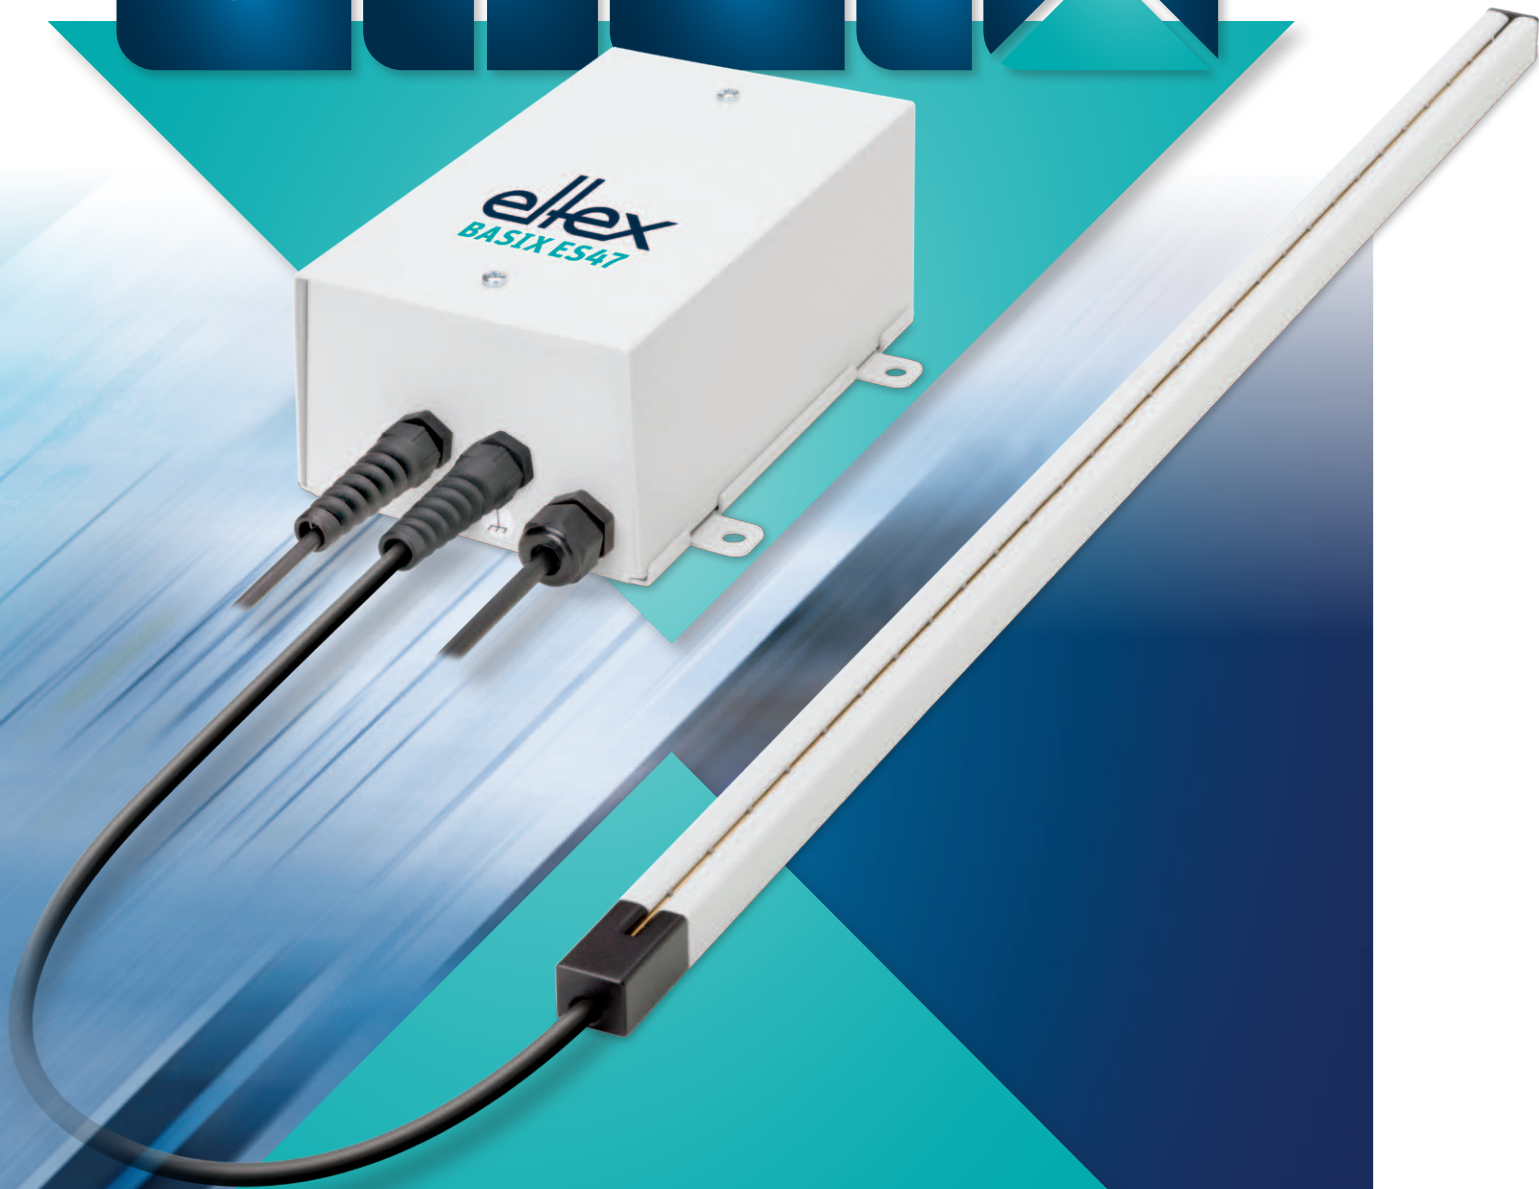

# BASIX

**eltex**

electrostatic  
innovations

discharging

**Die neue Entladung Eltex BASIX  
100% Eltex – serienmäßig günstig**

## ➤ Starke Leistung zum kleinen Preis?

Eltex macht das jetzt möglich. Mit der neuen Entladung BASIX wird nicht nur bewährte Eltex-Qualität auf kompaktes Format gebracht – der Preis schrumpft gleich mit. Wo immer elektrostatische Ladung zum Problem wird, ist diese Lösung perfekt.

### Das Netzgerät: Eltex BASIX ES47

- robustes Stahlblechgehäuse
- 2 Hochspannungsanschlüsse
- Schutzart IP40
- Anschluss der Elektrode durch Klemmanschluss

### Die Entladeelektrode: Eltex BASIX R47

- kompakte Bauweise
- kleiner Elektrodenquerschnitt
- berührungsgeschützt
- reinigungsfreundlich dank durchgehender Nut
- robustes ALU-Trägerprofil für universelle Befestigung
- GS-Zulassung
- UL-Zulassung (ab 2013)